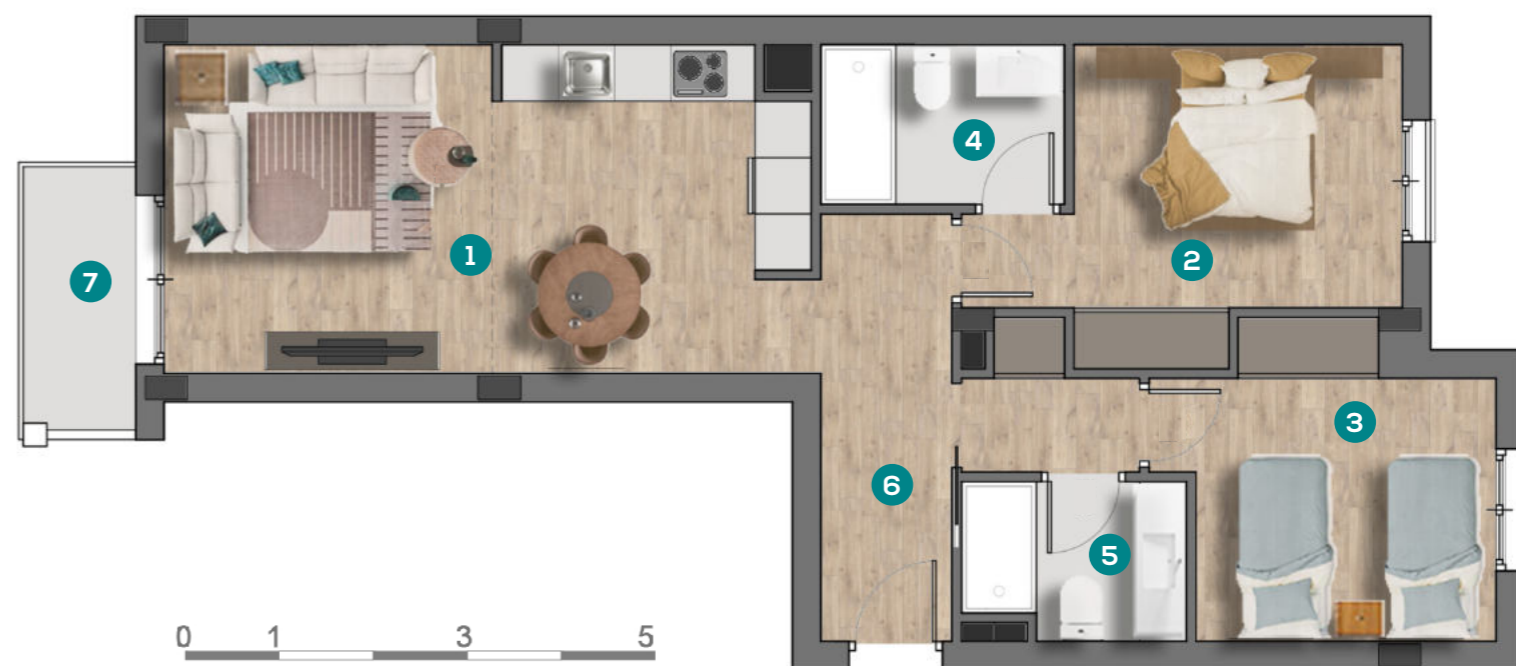

EDIFICIO BESURTA

📍 BENASQUE

PLANTA TIPO

PISO D

Vivienda de 2 dormitorios,
con una superficie de 68,00 m²

SUPERFICIES VIVIENDAS

Superficie 68,00 m²

CARACTERÍSTICAS VIVIENDAS

1	Salón-comedor-cocina	23,90 m ²
2	Dormitorio 1	12,30 m ²
3	Dormitorio 2	10,45 m ²
4	Baño 1	4,45 m ²
5	Baño 2	3,85 m ²
6	Recibidor	9,05 m ²
7	Terraza	4,00 m ²

Este plano podrá estar sujeto a modificaciones por imposiciones técnicas y legales, puestas de manifiesto durante la ejecución de las obras. El plano y mobiliario no es contractual, sino meramente decorativo. Los sanitarios, materiales y colores son orientativos. La superficie de los pisos, a nivel informativo, incluye las superficies de las terrazas cubiertas, aunque computen la mitad a efectos de superficie útil en cumplimiento de la LOE a la hora de inscribir y escriturar las viviendas.