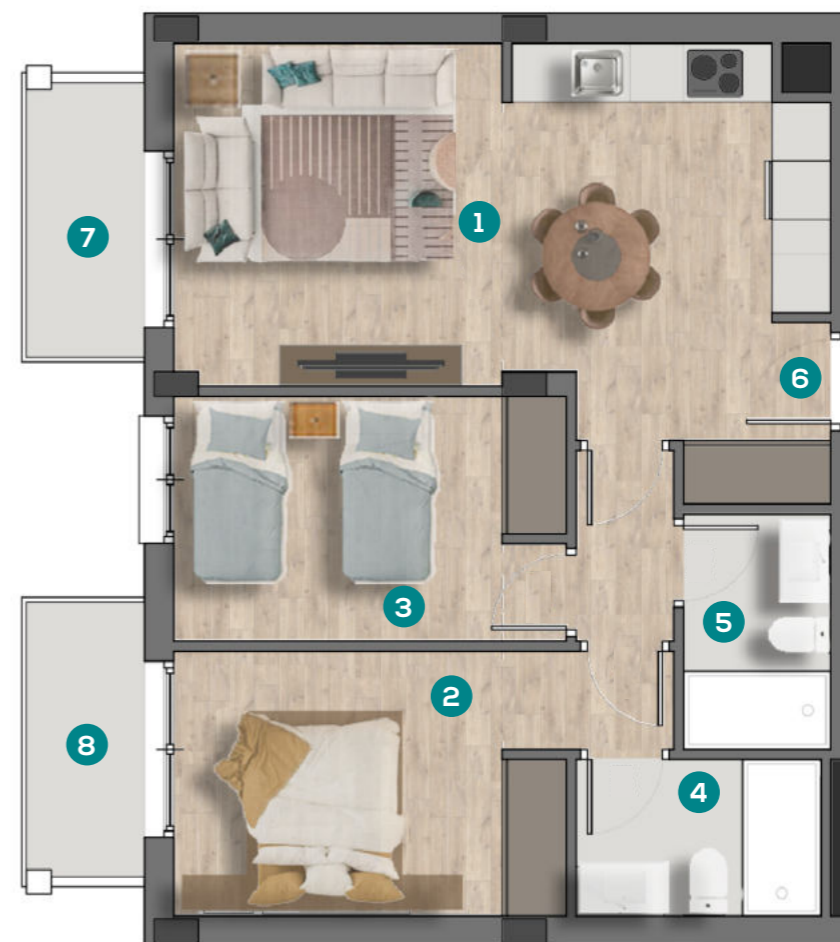

EDIFICIO BESURTA

BENASQUE

PLANTA TIPO

PISO B

Vivienda de 2 dormitorios,
con una superficie de 64,80 m².

SUPERFICIES VIVIENDAS

Superficie útil 64,80 m²

CARACTERÍSTICAS VIVIENDAS

1	Salón-comedor-cocina	25,35 m ²
2	Dormitorio 1	11,85 m ²
3	Dormitorio 2	10,00 m ²
4	Baño 1	4,00 m ²
5	Baño 2	3,65 m ²
6	Recibidor	1,95 m ²
7	Terraza 1	4,00 m ²
8	Terraza 2	4,00 m ²

Este plano podrá estar sujeto a modificaciones por imposiciones técnicas y legales, puestas de manifiesto durante la ejecución de las obras. El plano y mobiliario no es contractual, sino meramente decorativo. Los sanitarios, materiales y colores son orientativos. La superficie de los pisos, a nivel informativo, incluye las superficies de las terrazas cubiertas, aunque computen la mitad a efectos de superficie útil en cumplimiento de la LOE a la hora de inscribir y escriturar las viviendas.